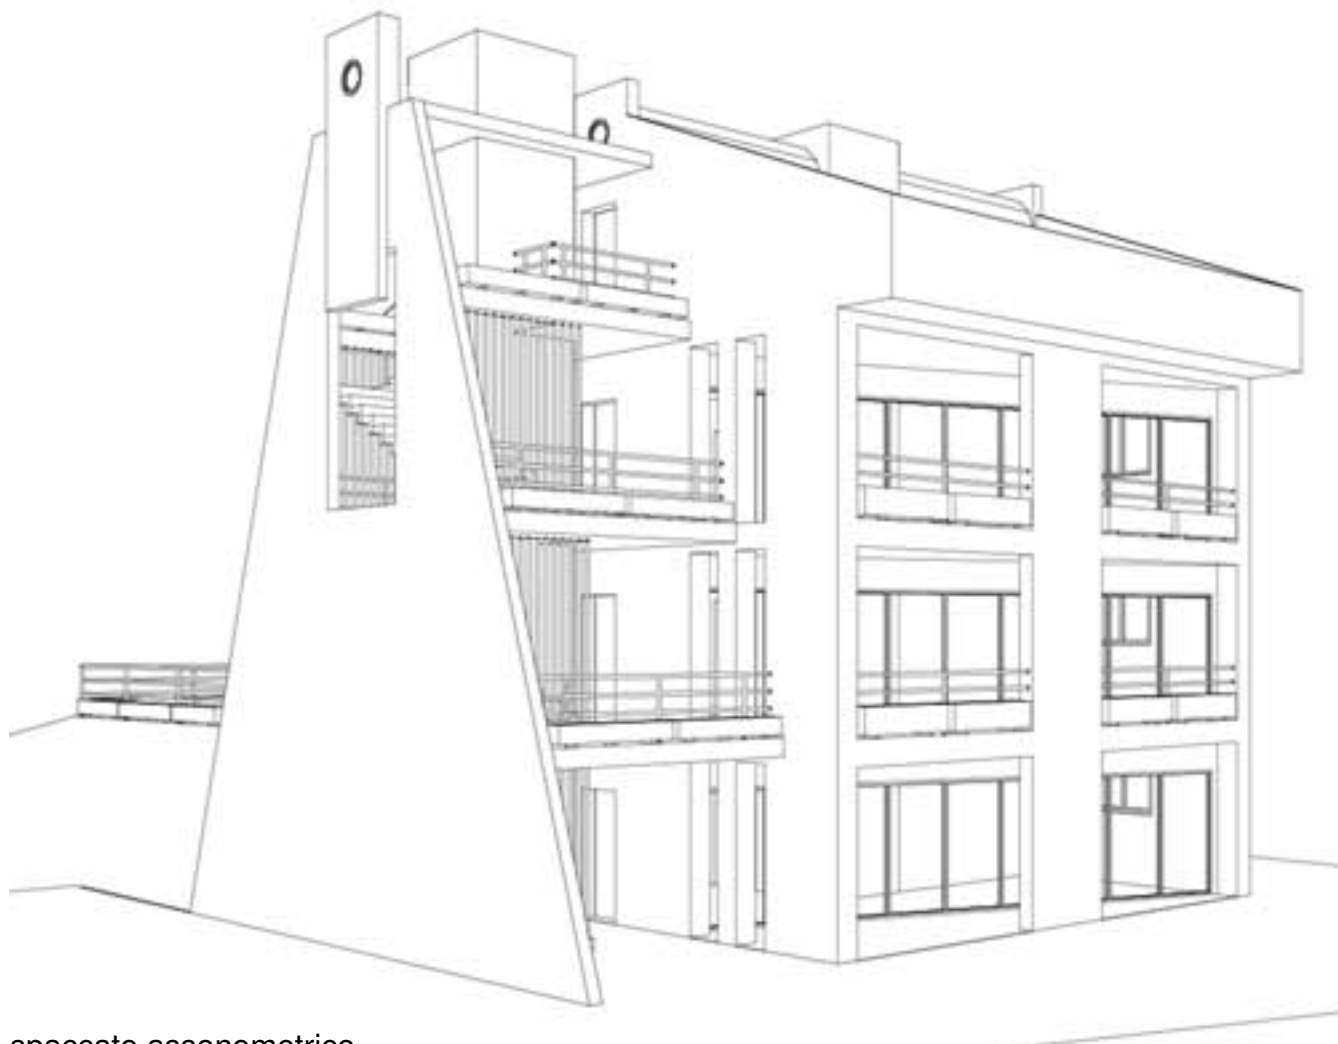

Progetto di tre alloggi ERP -Serravalle di Chienti-

Scritto da Administrator

Giovedì 02 Agosto 2007 16:53 - Ultimo aggiornamento Martedì 16 Ottobre 2007 16:05

Progetto e direzione lavori per la realizzazione di tre alloggi per l'edilizia residenziale Pubblica
-fr. San Martino del comune di Serravalle di Chienti (MC)- vista assonometrica generale

vista prospettica dell'impalcato

Progetto di tre alloggi ERP -Serravalle di Chienti-

Scritto da Administrator

Giovedì 02 Agosto 2007 16:53 - Ultimo aggiornamento Martedì 16 Ottobre 2007 16:05

spaccato assonometrico