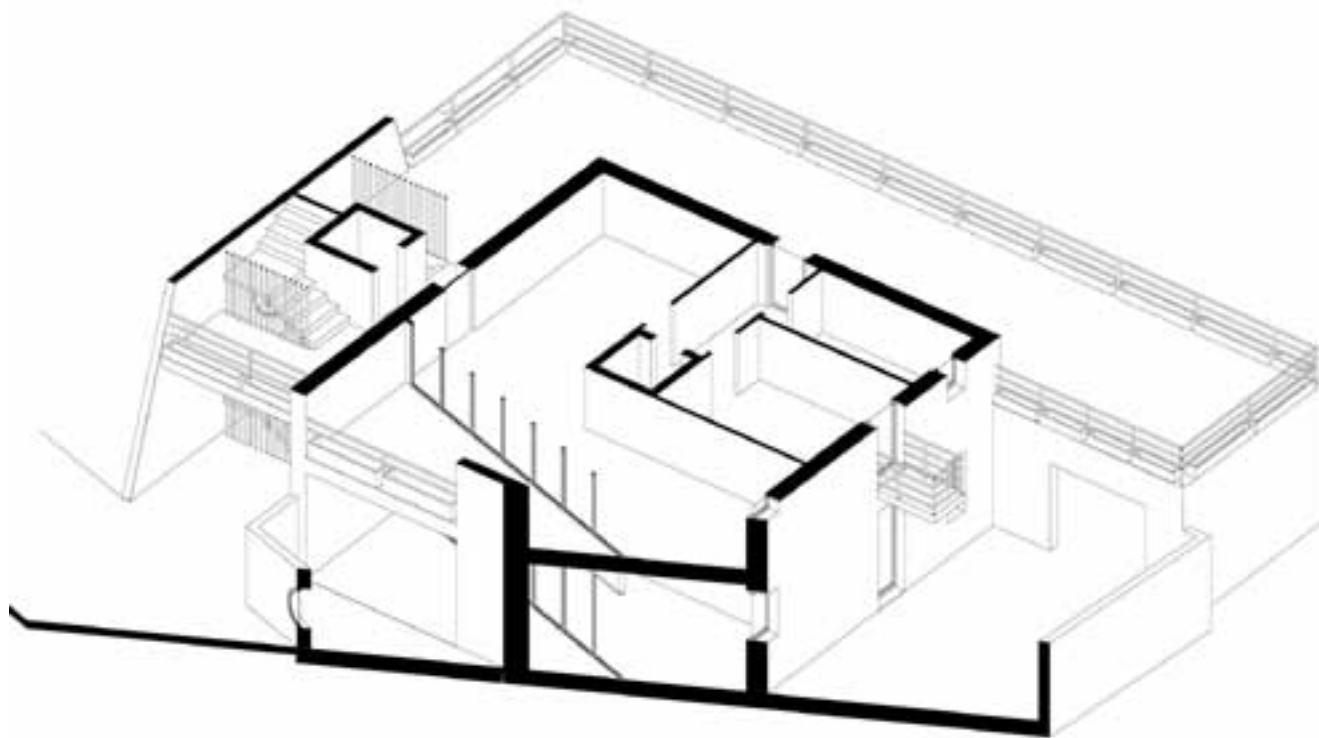

vista prospettica dell'impalcato

Progetto di tre alloggi ERP -Serravalle di Chienti-

Scritto da Administrator

Giovedì 02 Agosto 2007 16:53 - Ultimo aggiornamento Martedì 16 Ottobre 2007 16:05

spaccato assonometrico

Progetto di tre alloggi ERP -Serravalle di Chienti-

Scritto da Administrator

Giovedì 02 Agosto 2007 16:53 - Ultimo aggiornamento Martedì 16 Ottobre 2007 16:05

foto dell'intervento realizzato

Progetto di tre alloggi ERP -Serravalle di Chienti-

Scritto da Administrator

Giovedì 02 Agosto 2007 16:53 - Ultimo aggiornamento Martedì 16 Ottobre 2007 16:05

Foto dell'intervento realizzato

Progetto di tre alloggi ERP -Serravalle di Chienti-

Scritto da Administrator